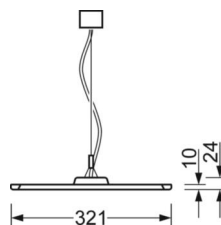

DEEP-LINK

<https://www.regiolux.de/ru/article/46252024174>

Ссылка	LED 4600lm 830
ηLB	100 %
Φ ↓/↑	74 % / 26 %
UGR поп./вдоль дисплей	16.3 / 15.8
	65° < 3000cd/m²

Механика

цвет корпуса	черный RAL 9005
размеры (LxWxH/DxH)	1250mm x 321mm x 24mm
вес (нетто)	4.8kg
Вид монтажа	маятниково-подвесные световые полосы

размеры

L	1250 mm	Длина
B	321 mm	Ширина
H	24 mm	Высота
A1	700 mm	Расстояние между точками крепежа при одиночной установке
A2	983 mm	Расстояние между точками крепежа, 1-й светильник световой полосы
A3	1266 mm	Расстояние между точками крепежа между светильниками в световой п
P min	150 mm	Минимальная длина подвеса
P max	1900 mm	Максимальная длина подвеса