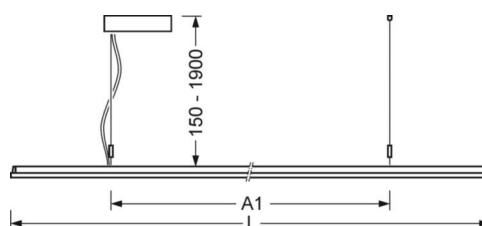

DEEP-LINK

<https://www.regiolux.de/ru/article/46252024174>

Ссылка	LED 4600lm 830
ηLB	100 %
Φ ↓/↑	74 % / 26 %
UGR поп./вдоль дисплей	16.3 / 15.8
	65° < 3000cd/m²

Механика

цвет корпуса	черный RAL 9005
размеры (LxWxH/DxH)	1250mm x 321mm x 24mm
вес (нетто)	4.8kg
Вид монтажа	маятниково-подвесные световые полосы

размеры

L	1250 mm	Длина
B	321 mm	Ширина
H	24 mm	Высота
A1	700 mm	Расстояние между точками крепежа при одиночной установке
A2	983 mm	Расстояние между точками крепежа, 1-й светильник световой полосы
A3	1266 mm	Расстояние между точками крепежа между светильниками в световой п
P min	150 mm	Минимальная длина подвеса
P max	1900 mm	Максимальная длина подвеса